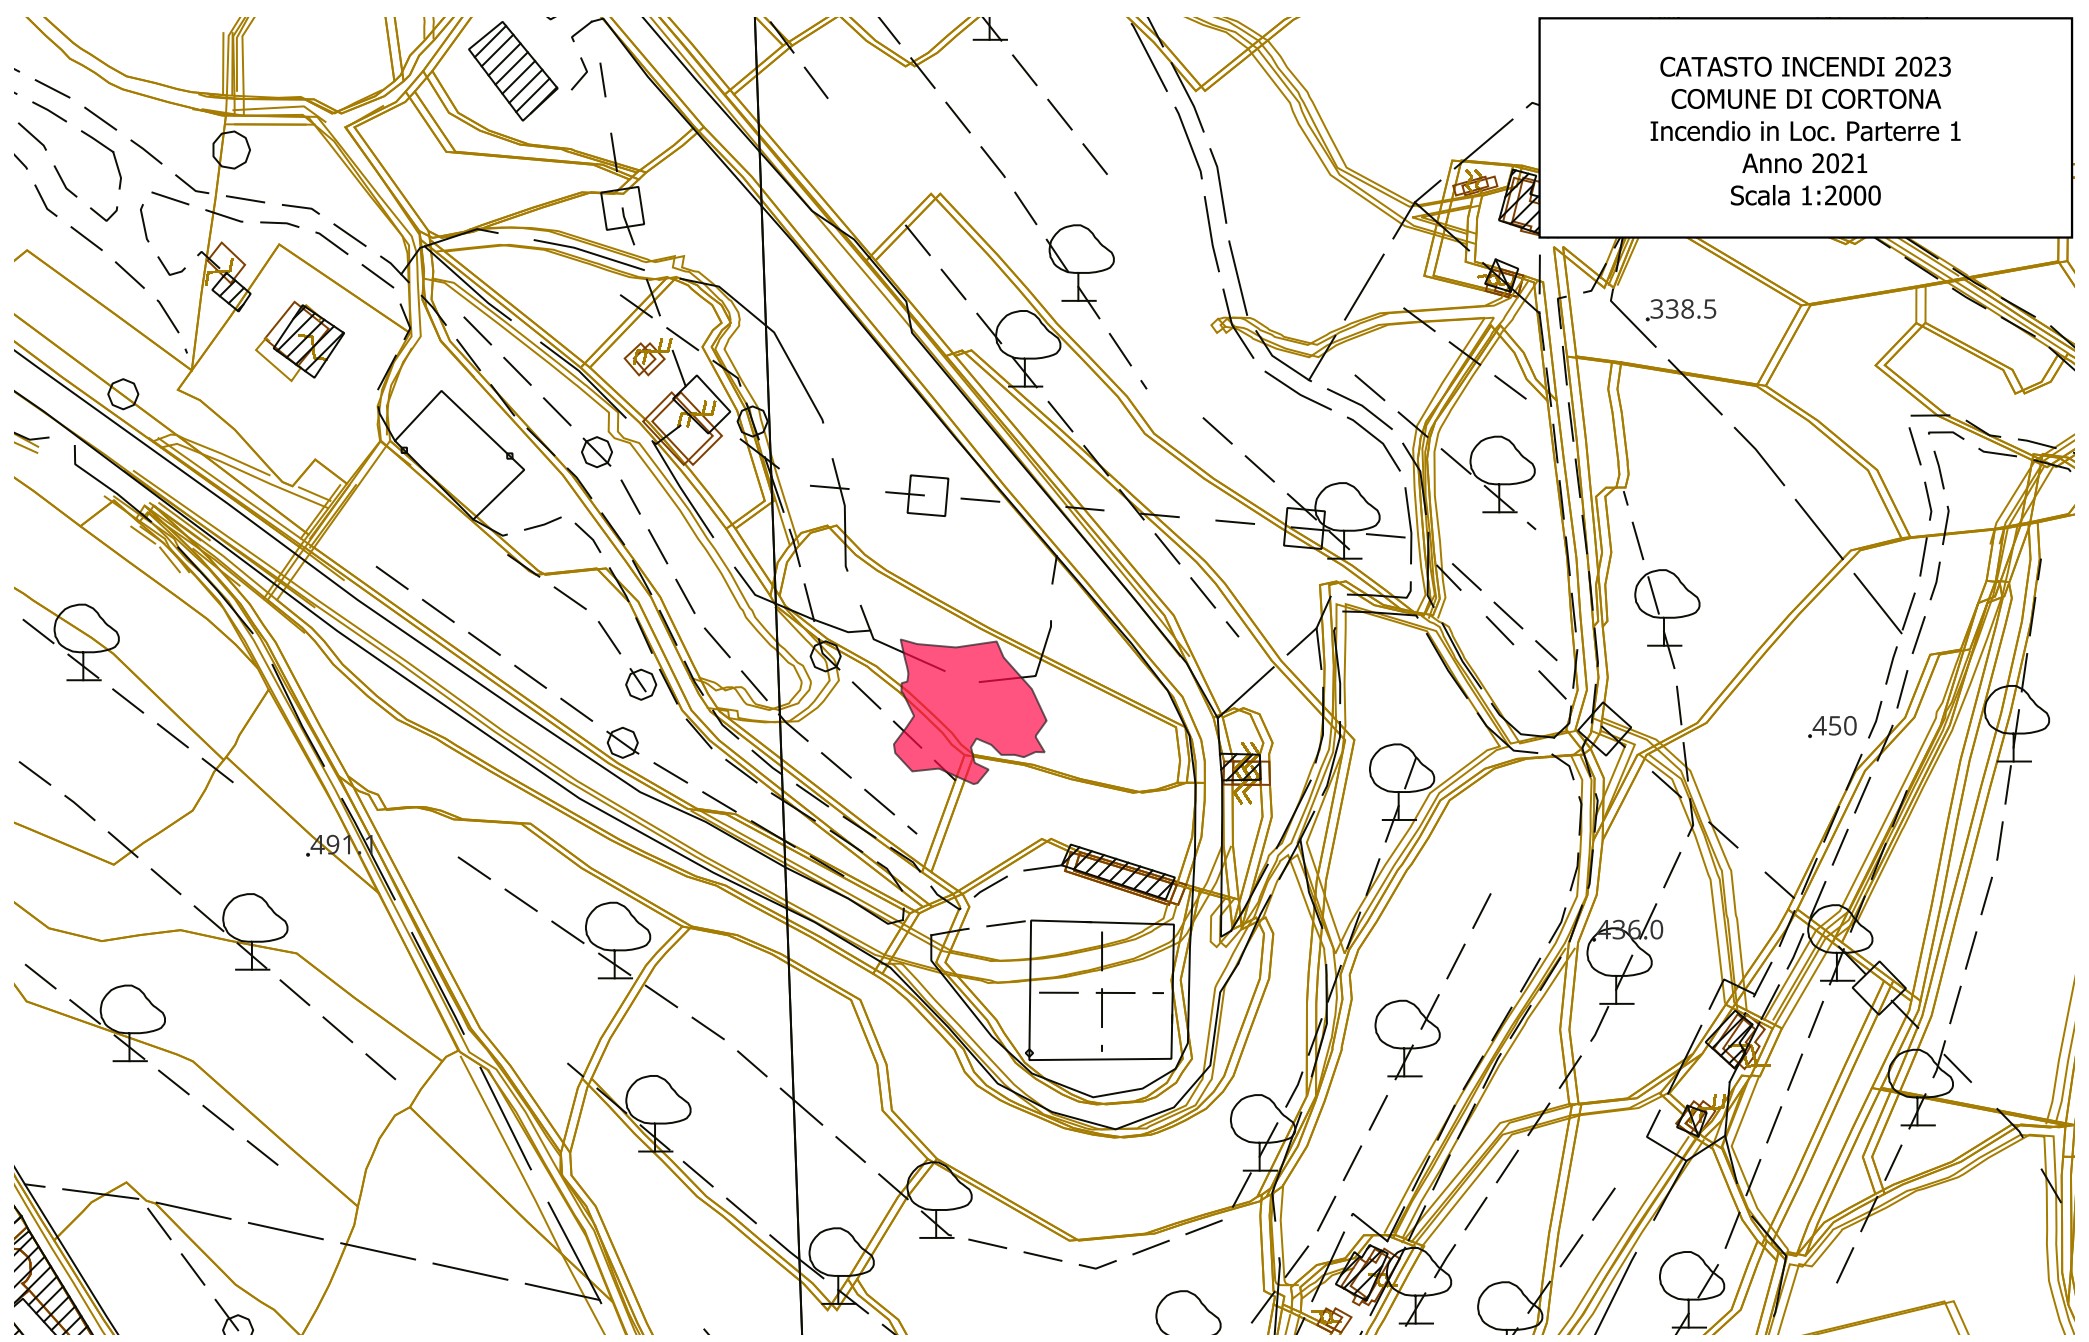

Cortona, Maggio 2023

La Responsabile del Procedimento
Ing. Natascia Volpi

La dirigente
Ing. Marica Bruni

CATASTO INCENDI 2023
COMUNE DI CORTONA
Incendio in Loc. Cegliolo
Anno 2019
Scala 1:5000

CATASTO INCENDI 2023
COMUNE DI CORTONA
Incendio in Loc. Bagnolo
Anno 2020
Scala 1:5000

CATASTO INCENDI 2023
COMUNE DI CORTONA
Incendio in Loc. Le Corchie
Anno 2021
Scala 1:5000

CATASTO INCENDI 2023
COMUNE DI CORTONA
Incendio in Loc. Madonna del Bagno
Anno 2021
Scala 1:5000

CATASTO INCENDI 2023
COMUNE DI CORTONA
Incendio in Loc. Parterre 1
Anno 2021
Scala 1:2000

.PIERLE

.RENALI

CATASTO INCENDI 2023
COMUNE DI CORTONA
Incendio in Loc. Valecchie
Anno 2022
Scala 1:2000