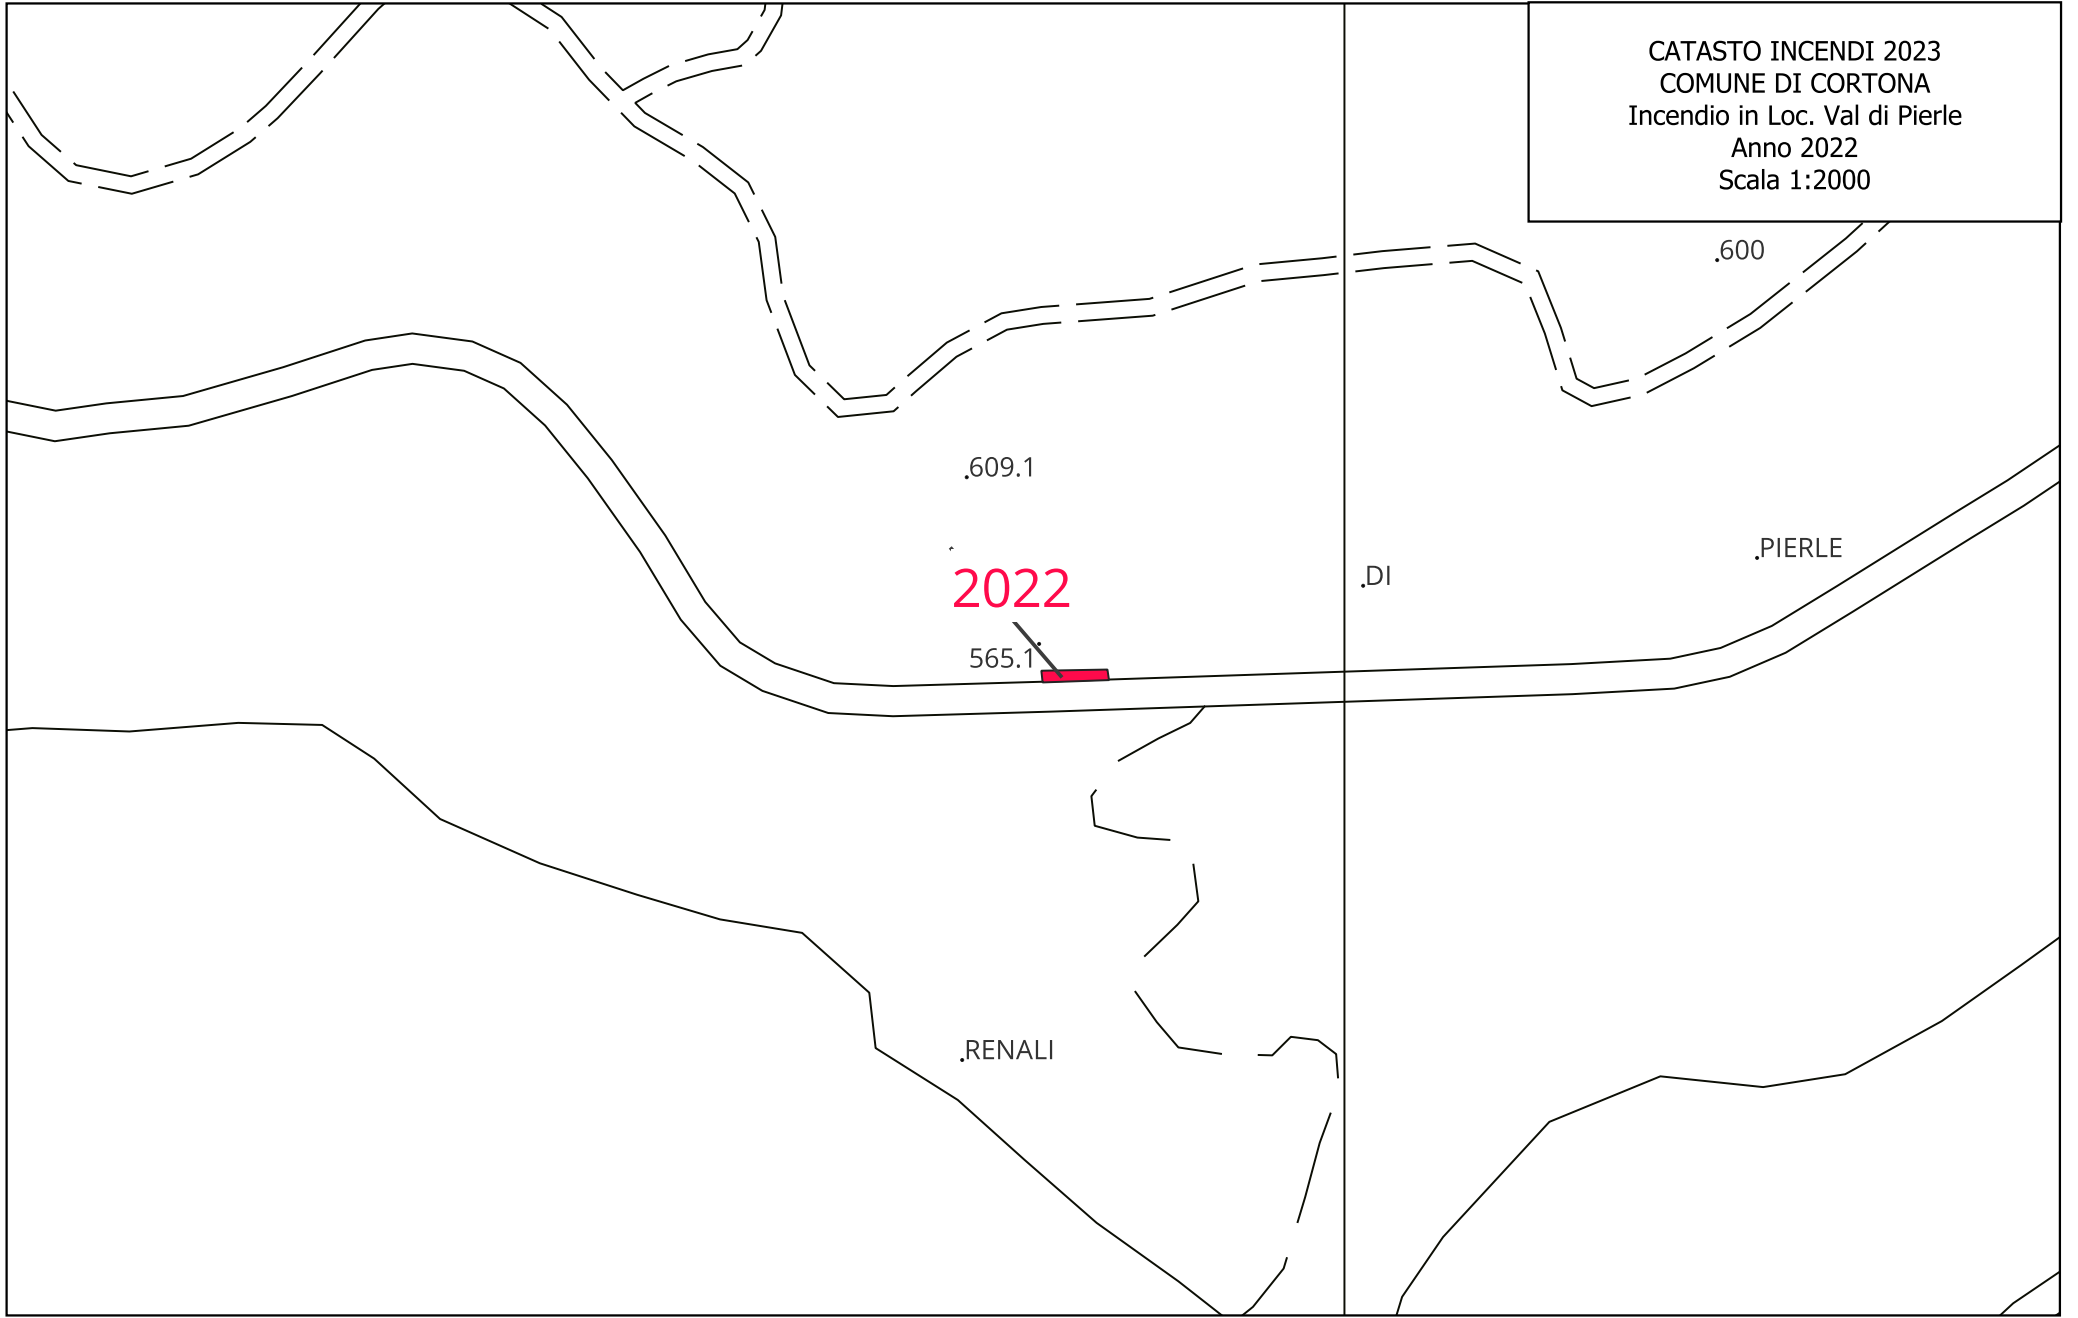

CATASTO INCENDI 2023
COMUNE DI CORTONA
Incendio in Loc. Val di Pierle
Anno 2022
Scala 1:2000

.600

.609.1

2022

565.1

.DI

.PIERLE

.RENALI