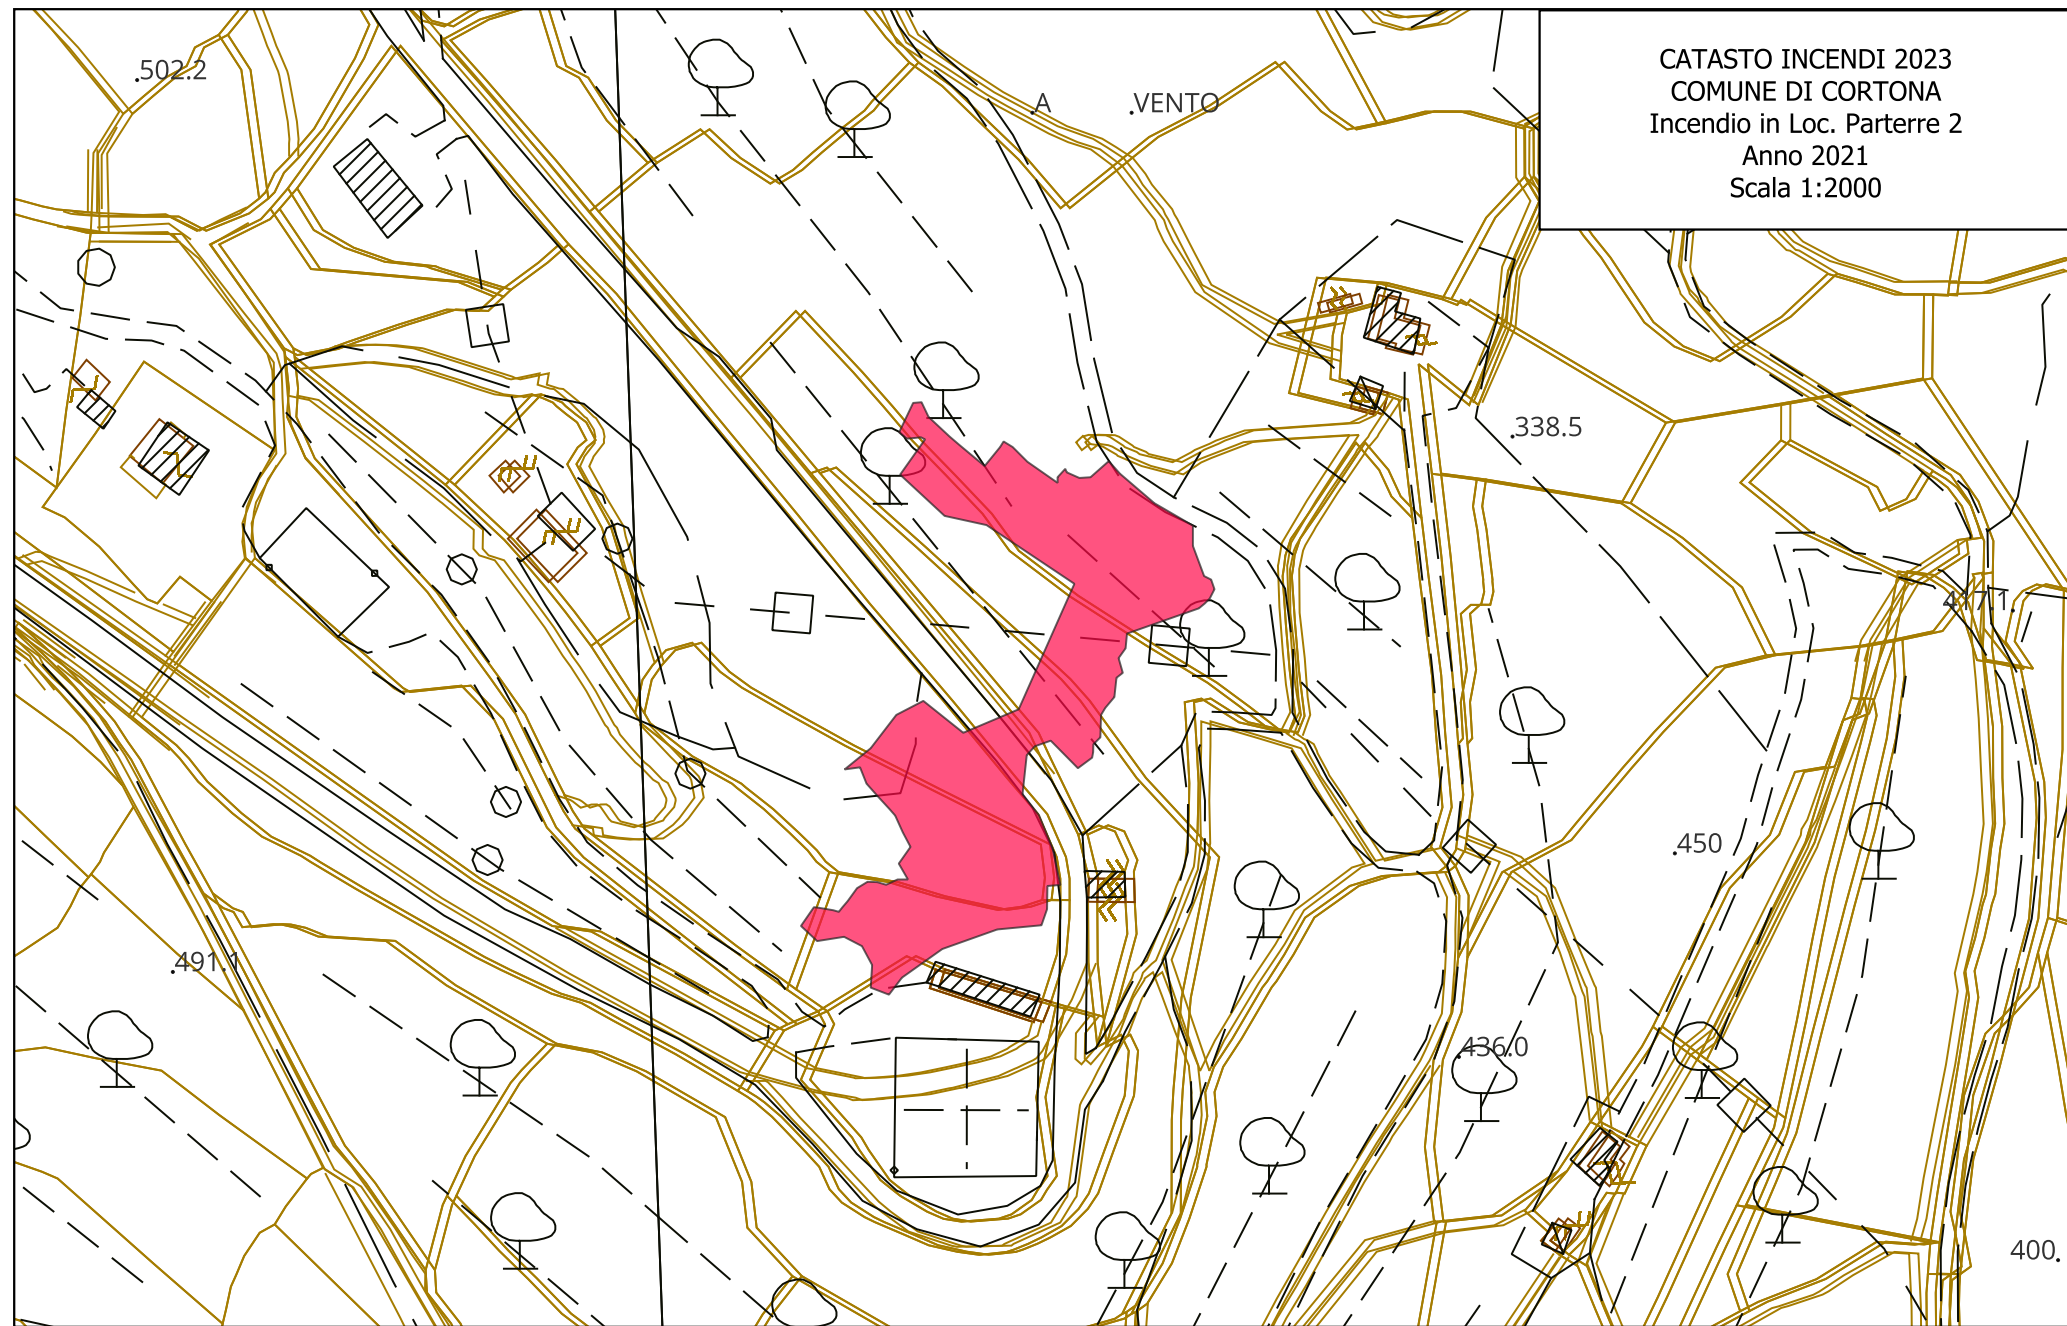

CATASTO INCENDI 2023
COMUNE DI CORTONA
Incendio in Loc. Parterre 2
Anno 2021
Scala 1:2000