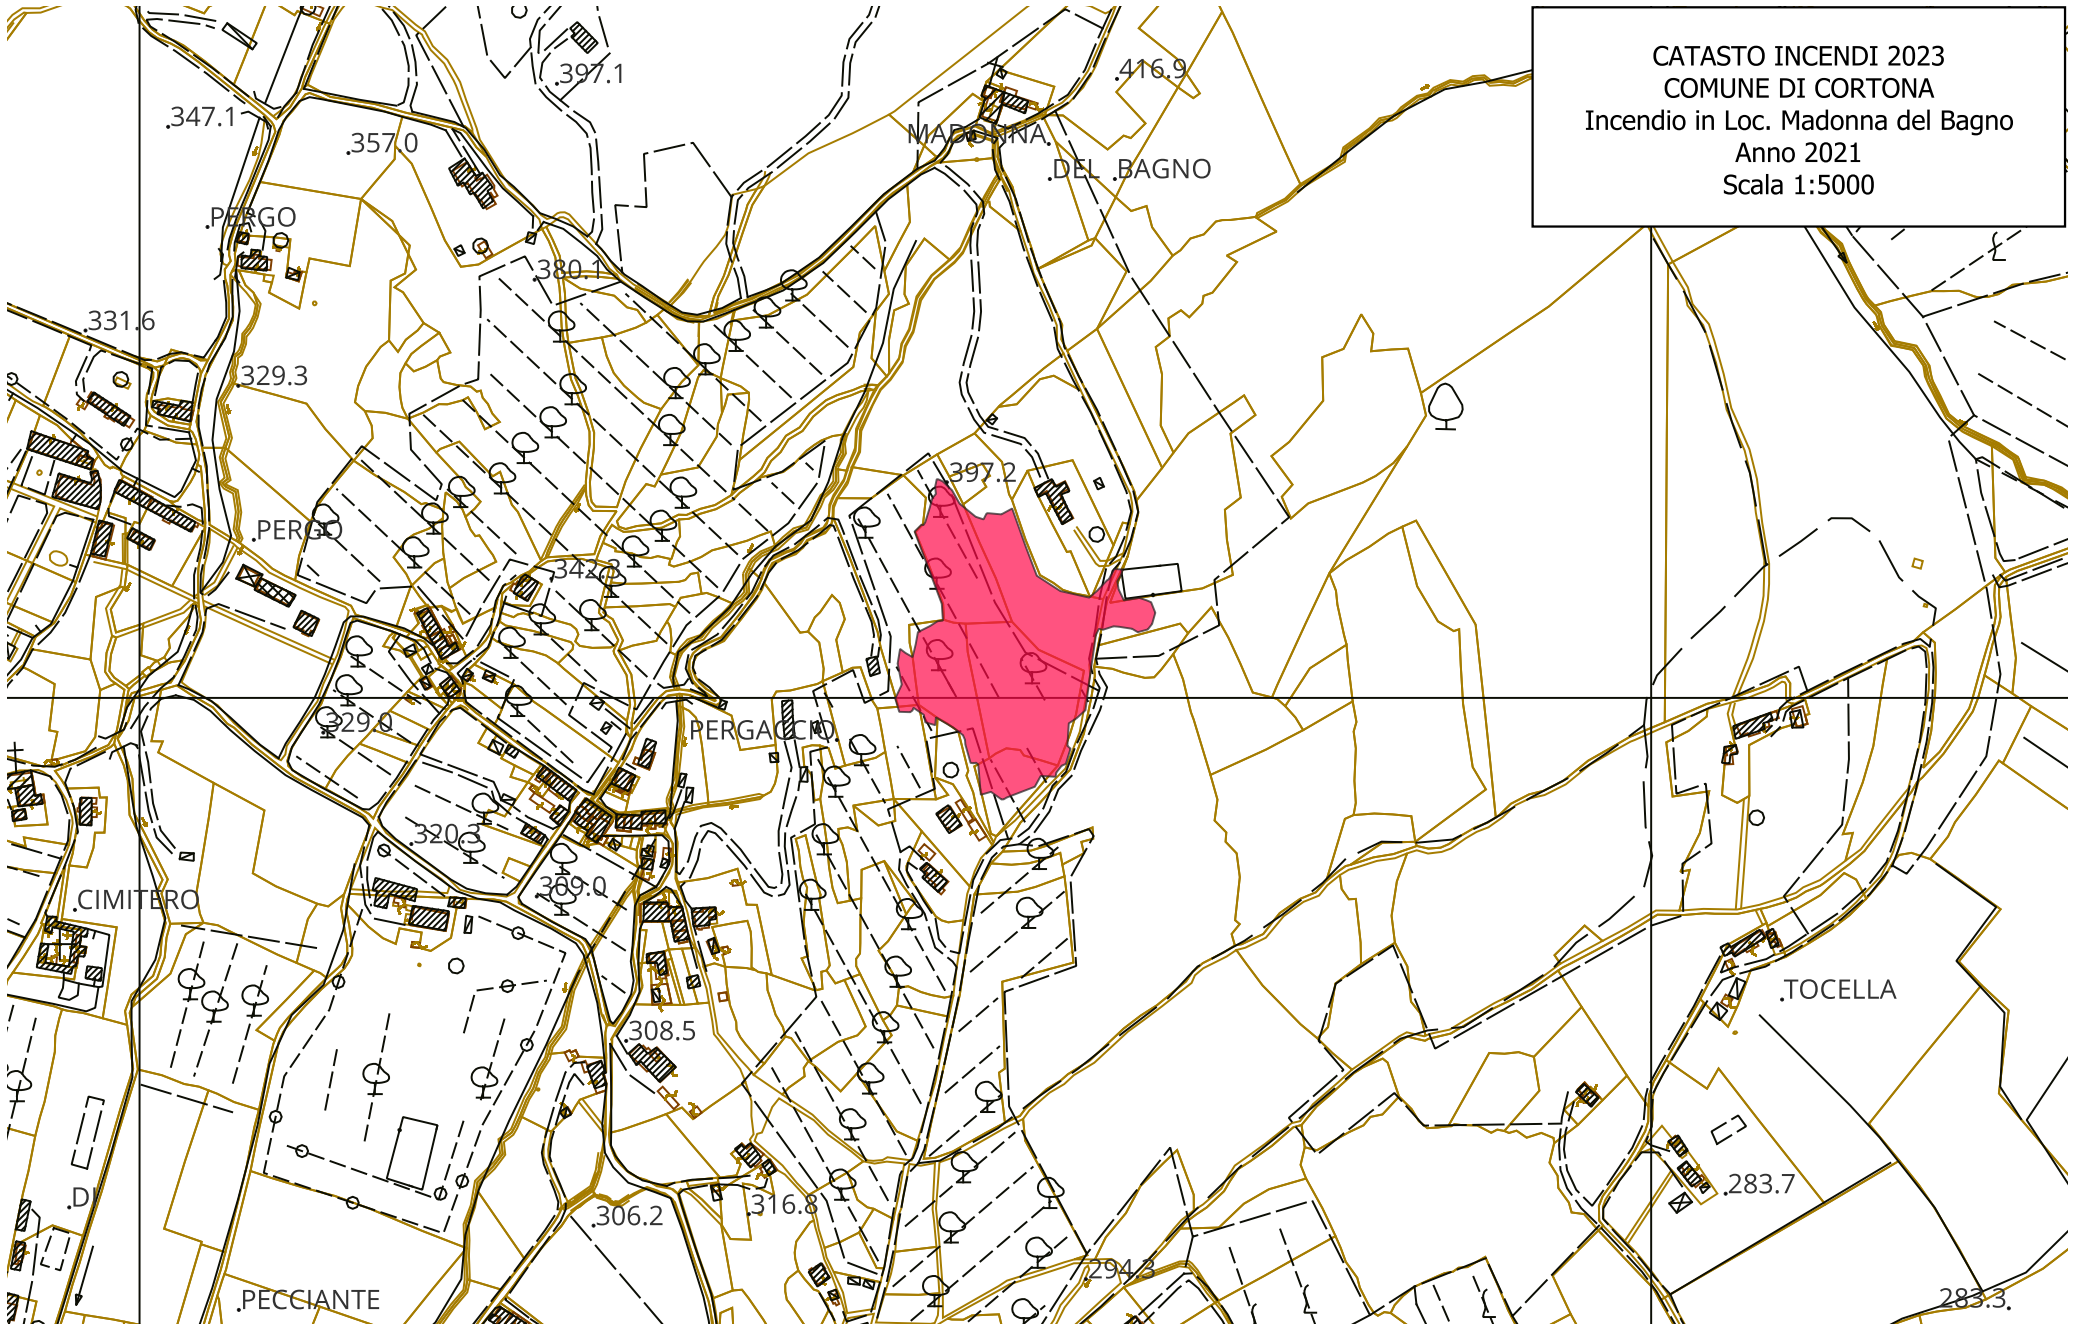

COMUNE DI CORTONA
Provincia di Arezzo

CATASTO DEI BOSCHI E DEI PASCOLI
PERCORSI DAL FUOCO
(L. 353/2000 e L.R. 39/2000)

TAVOLE GRAFICHE INCENDI
DEGLI ULTIMI 5 ANNI

ANNO 2023

Censimento aree interessate da incendi boschivi fino all'anno 2022

Cortona, Maggio 2023

La Responsabile del Procedimento
Ing. Natascia Volpi

La dirigente
Ing. Marica Bruni

CATASTO INCENDI 2023
COMUNE DI CORTONA
Incendio in Loc. Cegliolo
Anno 2019
Scala 1:5000

CATASTO INCENDI 2023
COMUNE DI CORTONA
Incendio in Loc. Bagnolo
Anno 2020
Scala 1:5000

CATASTO INCENDI 2023
COMUNE DI CORTONA
Incendio in Loc. Le Corchie
Anno 2021
Scala 1:5000

CATASTO INCENDI 2023
COMUNE DI CORTONA
Incendio in Loc. Madonna del Bagno
Anno 2021
Scala 1:5000

CATASTO INCENDI 2023
COMUNE DI CORTONA
Incendio in Loc. Parterre 1
Anno 2021
Scala 1:2000

CATASTO INCENDI 2023
COMUNE DI CORTONA
Incendio in Loc. Parterre 2
Anno 2021
Scala 1:2000

CATASTO INCENDI 2023
COMUNE DI CORTONA
Incendio in Loc. Pilistri
Anno 2021
Scala 1:5000

CATASTO INCENDI 2023
COMUNE DI CORTONA
Incendio in Loc. Pergo
Anno 2022
Scala 1:2000