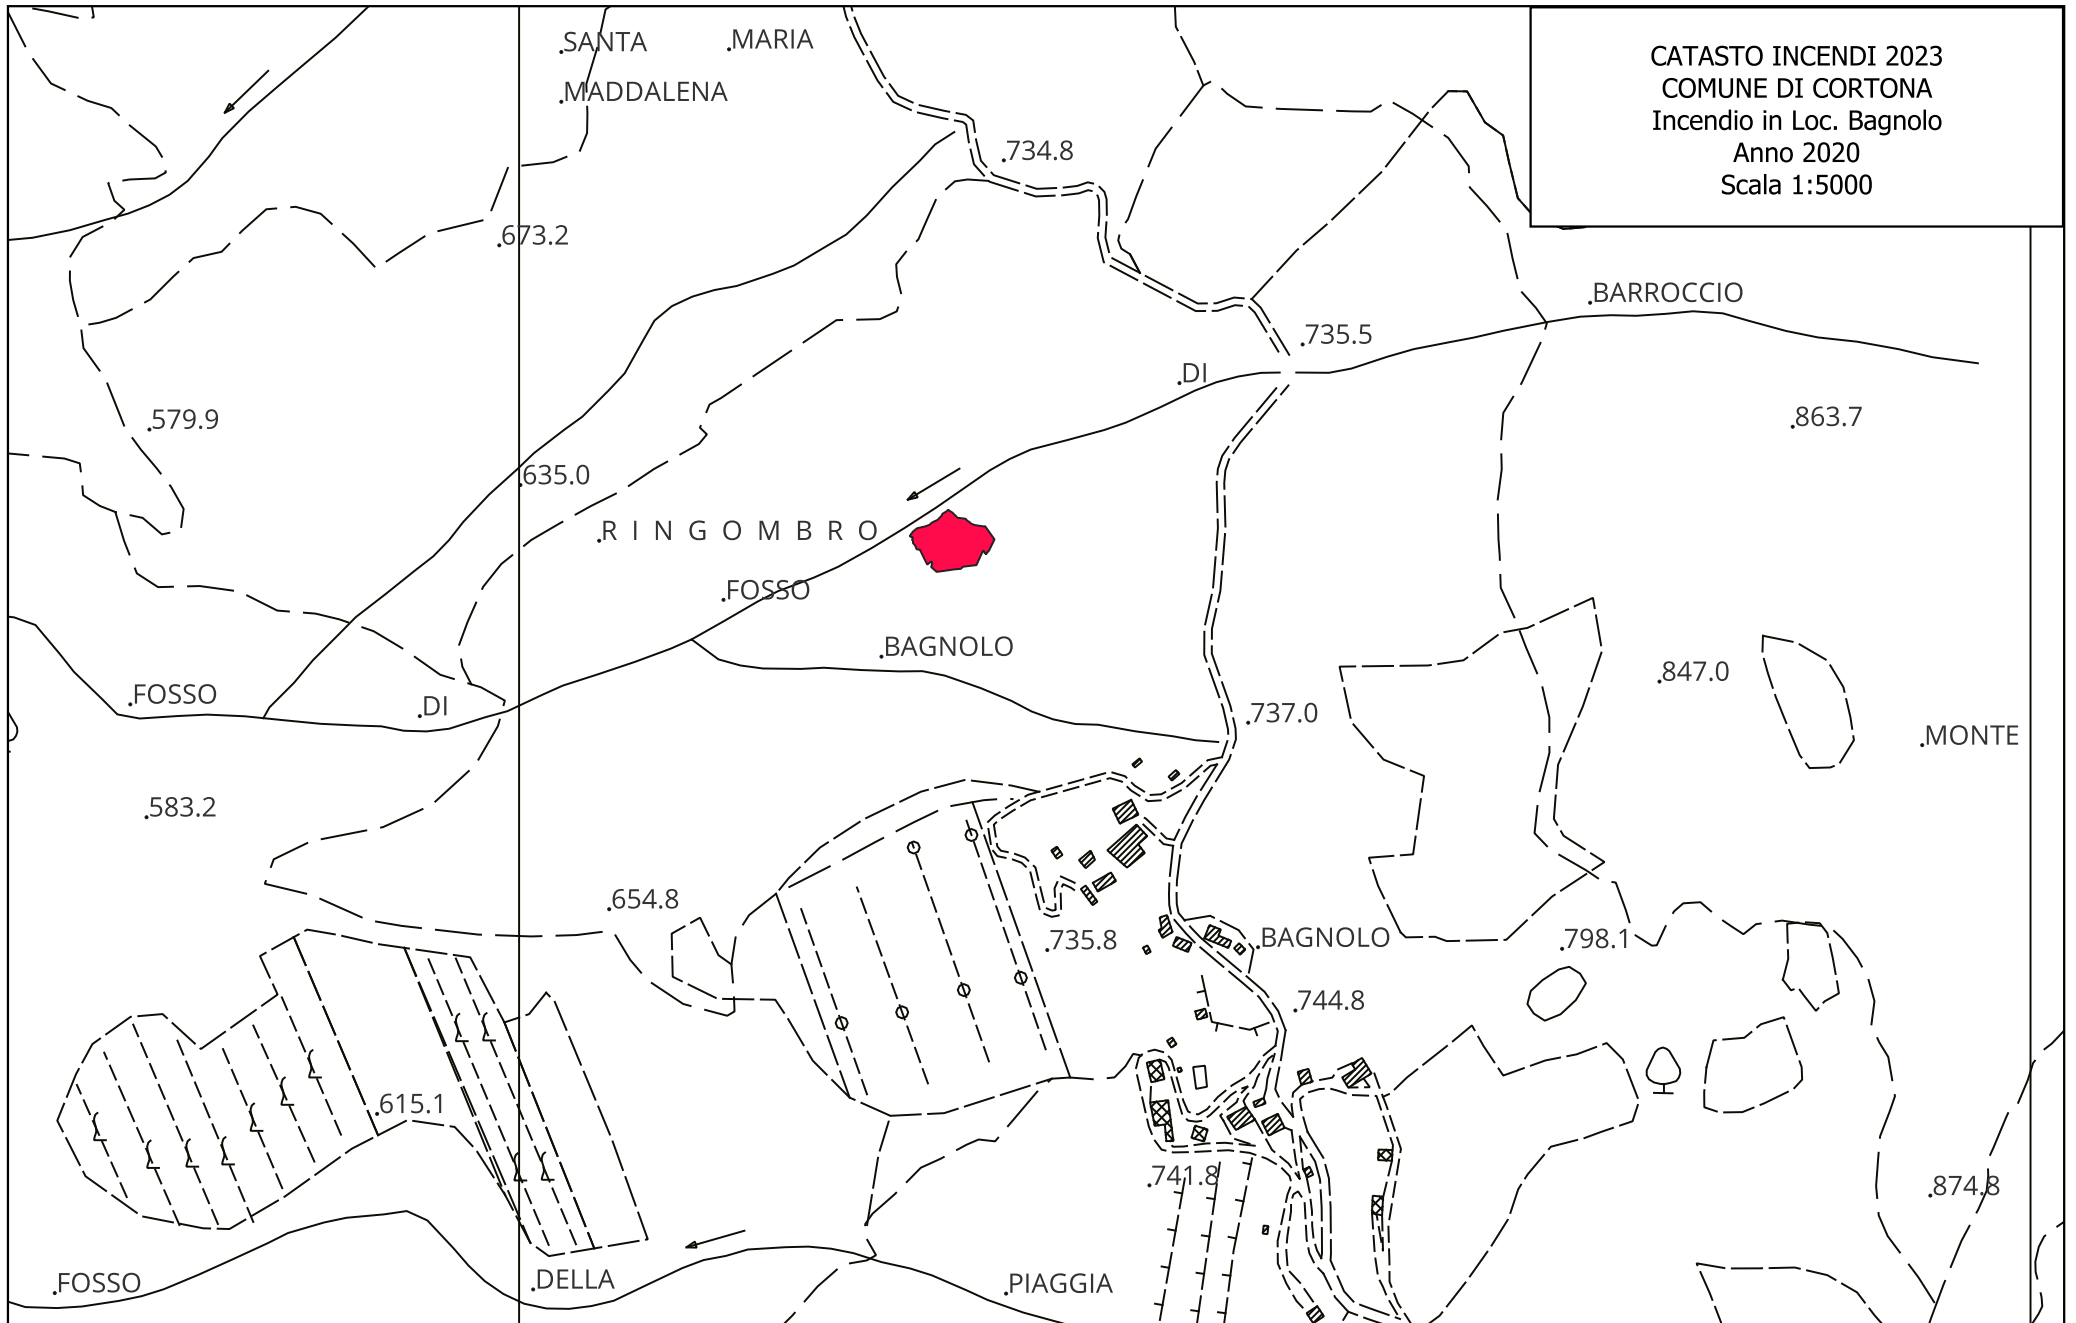

COMUNE DI CORTONA
Provincia di Arezzo

CATASTO DEI BOSCHI E DEI PASCOLI
PERCORSI DAL FUOCO
(L. 353/2000 e L.R. 39/2000)

TAVOLE GRAFICHE INCENDI
DEGLI ULTIMI 5 ANNI

ANNO 2023

Censimento aree interessate da incendi boschivi fino all'anno 2022

Cortona, Maggio 2023

La Responsabile del Procedimento
Ing. Natascia Volpi

La dirigente
Ing. Marica Bruni

CATASTO INCENDI 2023
COMUNE DI CORTONA
Incendio in Loc. Cegliolo
Anno 2019
Scala 1:5000

CATASTO INCENDI 2023
COMUNE DI CORTONA
Incendio in Loc. Bagnolo
Anno 2020
Scala 1:5000

CATASTO INCENDI 2023
COMUNE DI CORTONA
Incendio in Loc. Le Corchie
Anno 2021
Scala 1:5000

CATASTO INCENDI 2023
COMUNE DI CORTONA
Incendio in Loc. Madonna del Bagno
Anno 2021
Scala 1:5000

CATASTO INCENDI 2023
COMUNE DI CORTONA
Incendio in Loc. Parterre 1
Anno 2021
Scala 1:2000