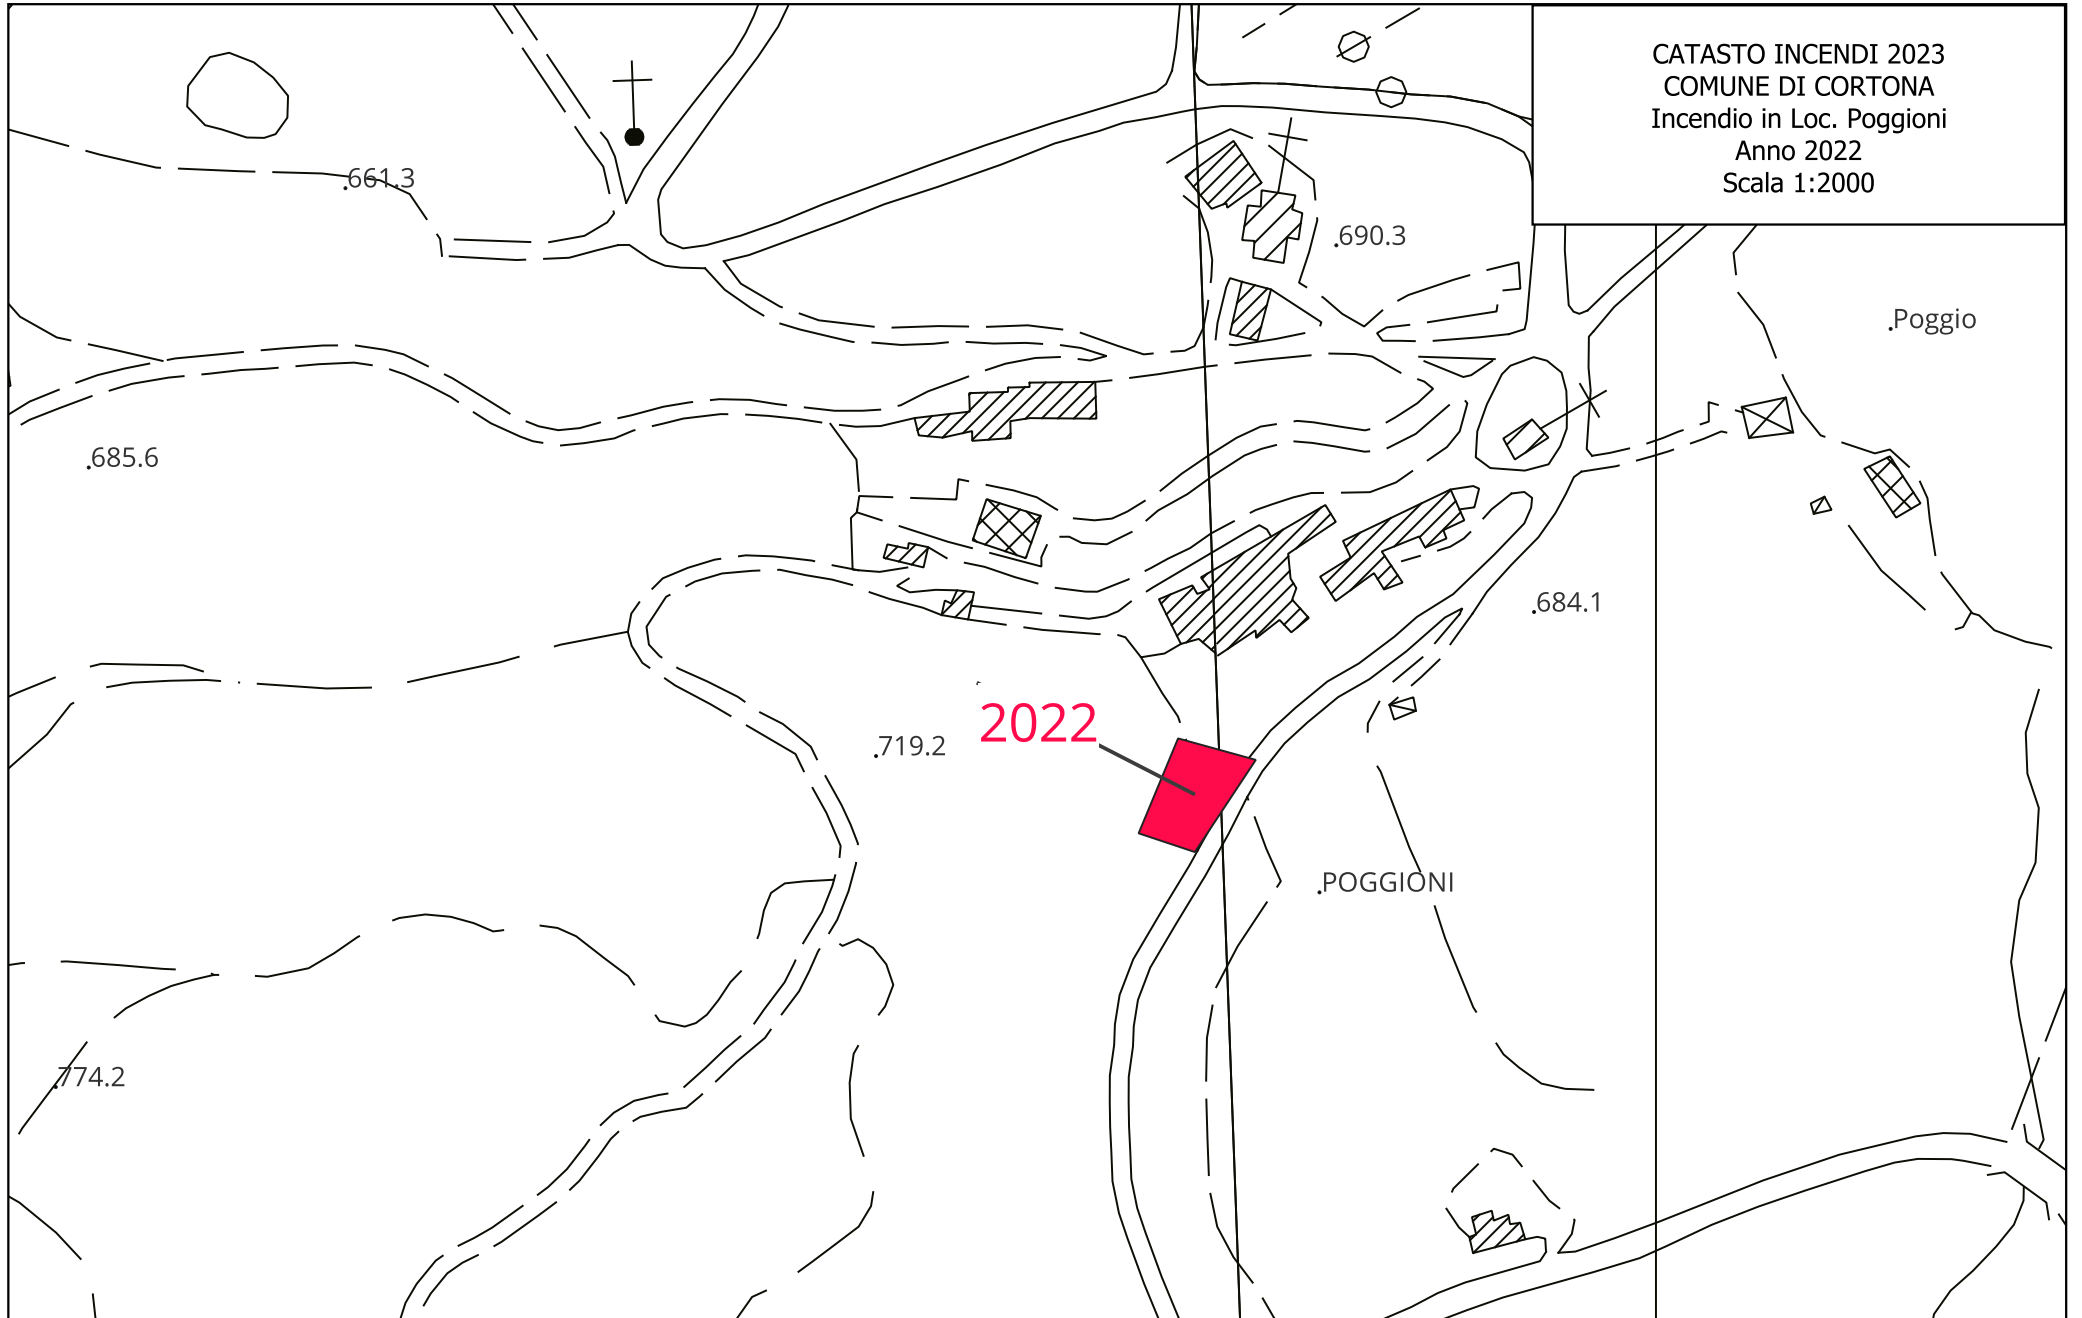

CATASTO INCENDI 2023
COMUNE DI CORTONA
Incendio in Loc. Poggioni
Anno 2022
Scala 1:2000