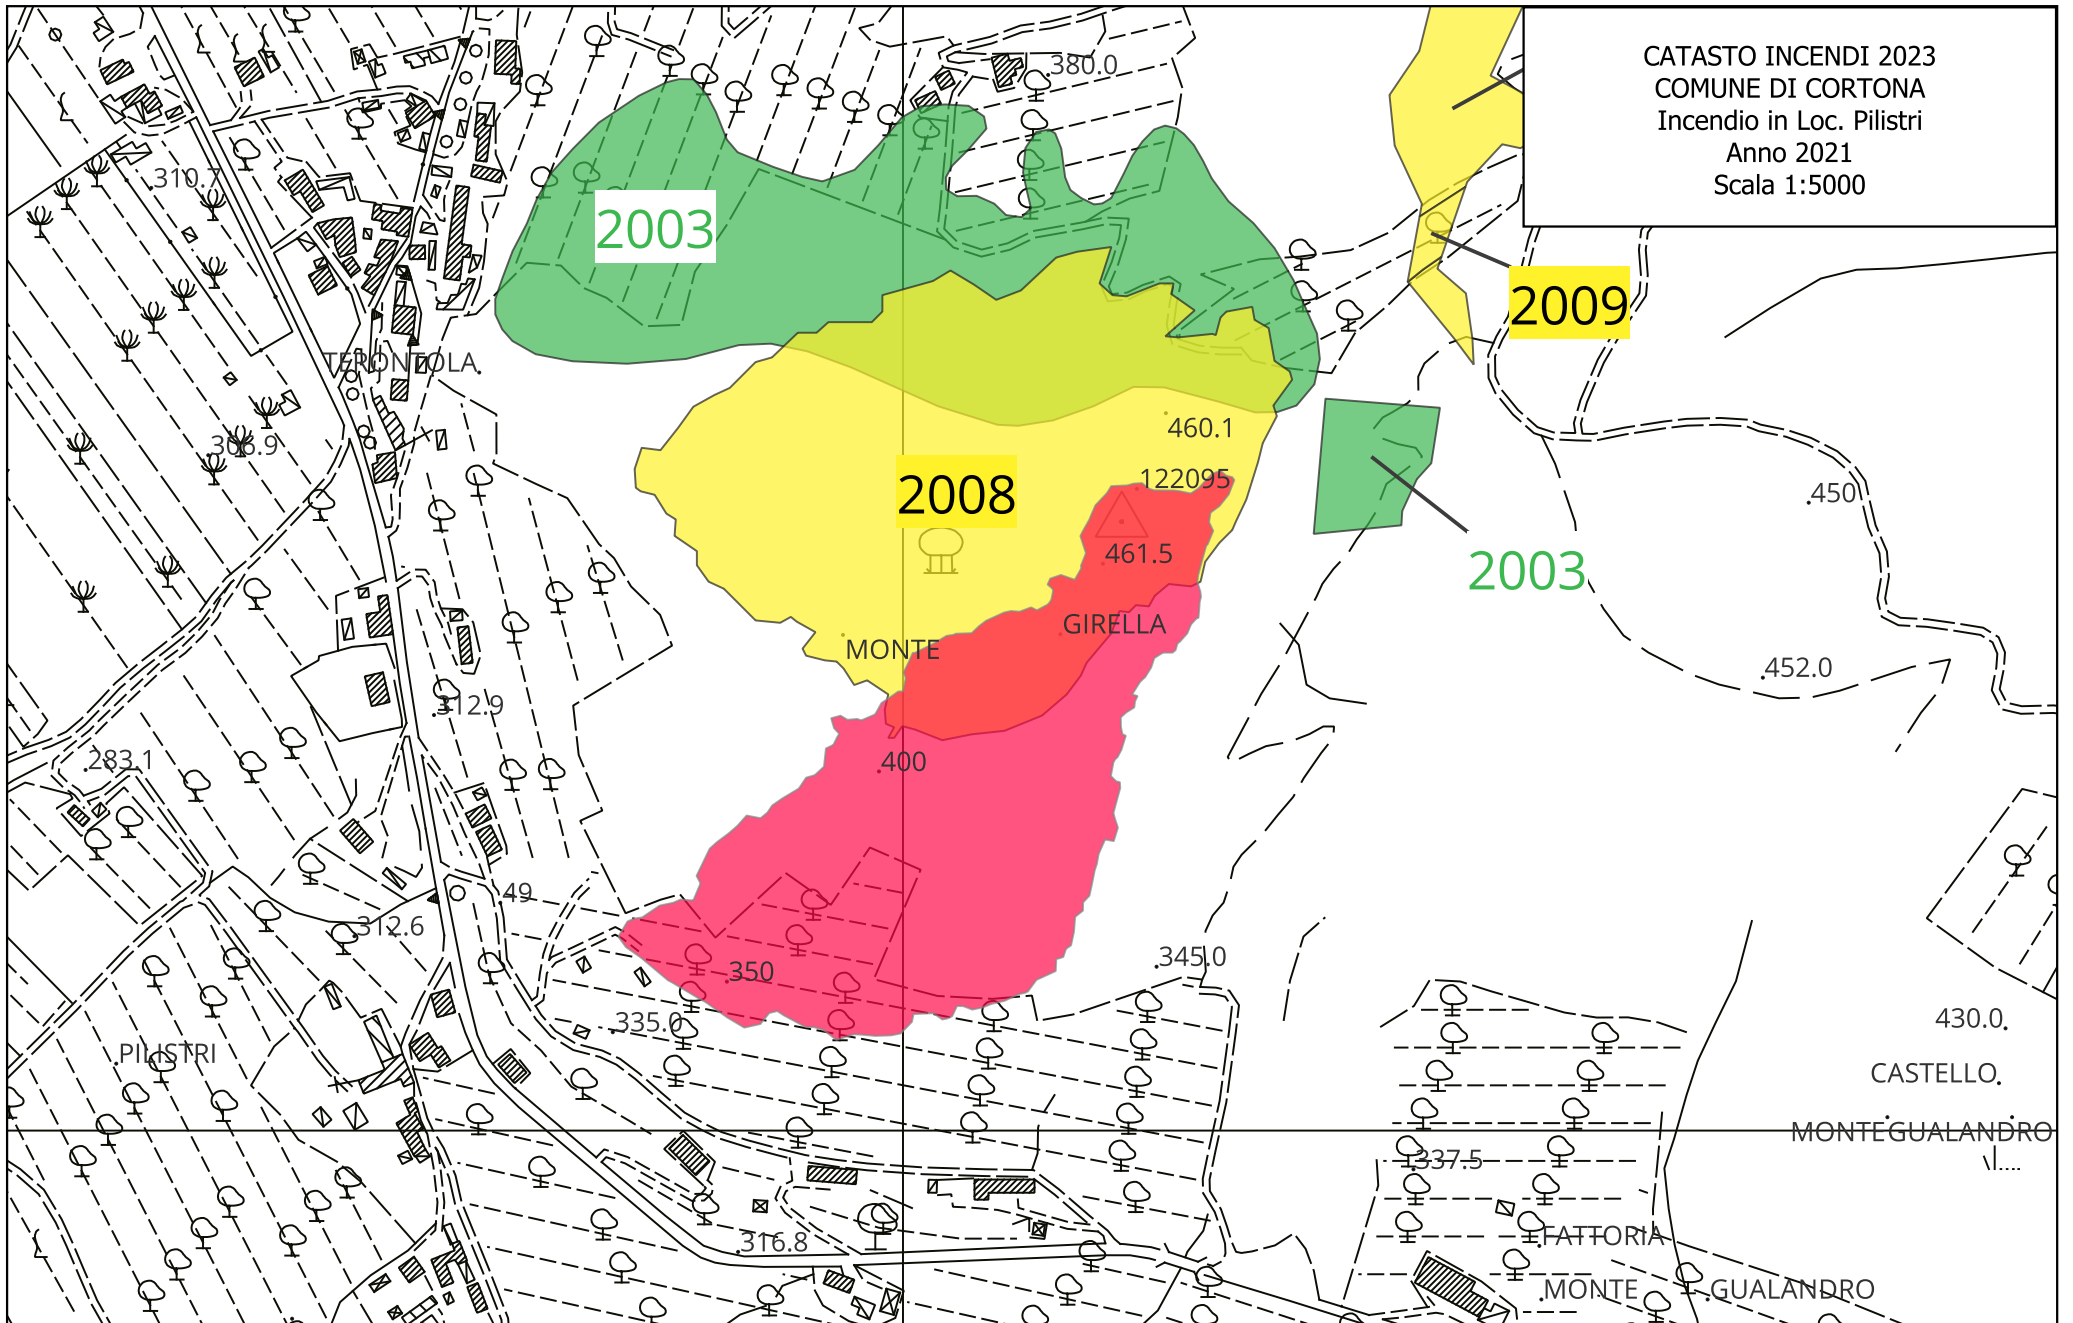

COMUNE DI CORTONA
Provincia di Arezzo

CATASTO DEI BOSCHI E DEI PASCOLI
PERCORSI DAL FUOCO
(L. 353/2000 e L.R. 39/2000)

TAVOLE GRAFICHE INCENDI
DEGLI ULTIMI 5 ANNI

ANNO 2023

Censimento aree interessate da incendi boschivi fino all'anno 2022

Cortona, Maggio 2023

La Responsabile del Procedimento
Ing. Natascia Volpi

La dirigente
Ing. Marica Bruni

CATASTO INCENDI 2023
COMUNE DI CORTONA
Incendio in Loc. Cegliolo
Anno 2019
Scala 1:5000

CATASTO INCENDI 2023
COMUNE DI CORTONA
Incendio in Loc. Bagnolo
Anno 2020
Scala 1:5000

CATASTO INCENDI 2023
COMUNE DI CORTONA
Incendio in Loc. Le Corchie
Anno 2021
Scala 1:5000

CATASTO INCENDI 2023
COMUNE DI CORTONA
Incendio in Loc. Madonna del Bagno
Anno 2021
Scala 1:5000

CATASTO INCENDI 2023
COMUNE DI CORTONA
Incendio in Loc. Parterre 1
Anno 2021
Scala 1:2000

CATASTO INCENDI 2023
COMUNE DI CORTONA
Incendio in Loc. Parterre 2
Anno 2021
Scala 1:2000

CATASTO INCENDI 2023
COMUNE DI CORTONA
Incendio in Loc. Pilistri
Anno 2021
Scala 1:5000

CATASTO INCENDI 2023
COMUNE DI CORTONA
Incendio in Loc. Pergo
Anno 2022
Scala 1:2000