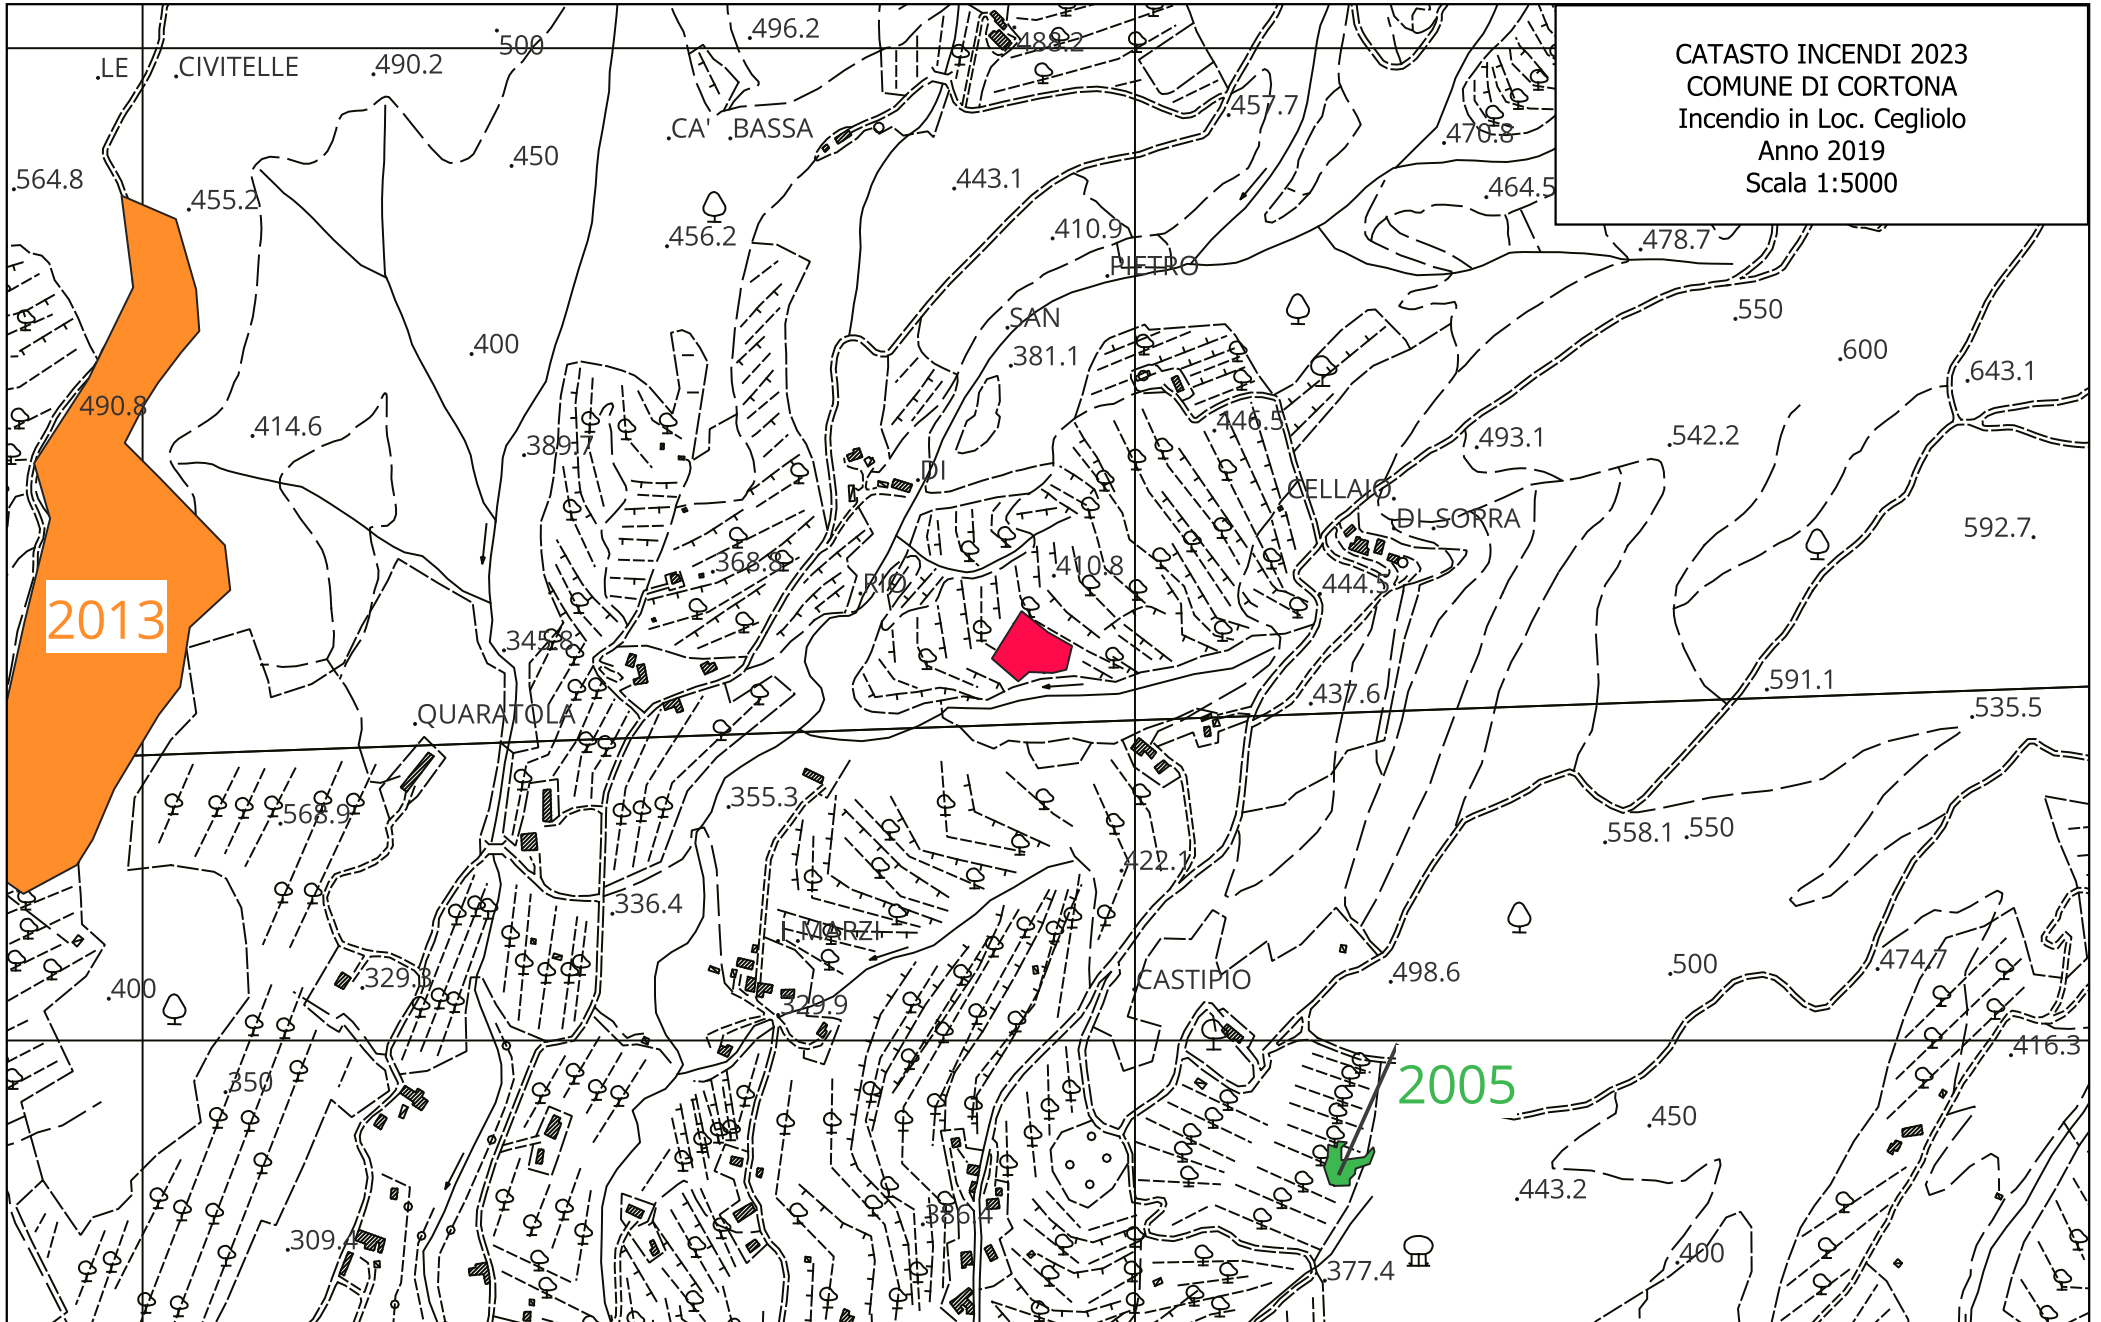

COMUNE DI CORTONA
Provincia di Arezzo

CATASTO DEI BOSCHI E DEI PASCOLI
PERCORSI DAL FUOCO
(L. 353/2000 e L.R. 39/2000)

TAVOLE GRAFICHE INCENDI
DEGLI ULTIMI 5 ANNI

ANNO 2023

Censimento aree interessate da incendi boschivi fino all'anno 2022

Cortona, Maggio 2023

La Responsabile del Procedimento
Ing. Natascia Volpi

La dirigente
Ing. Marica Bruni

CATASTO INCENDI 2023
COMUNE DI CORTONA
Incendio in Loc. Cegliolo
Anno 2019
Scala 1:5000

CATASTO INCENDI 2023
COMUNE DI CORTONA
Incendio in Loc. Bagnolo
Anno 2020
Scala 1:5000

CATASTO INCENDI 2023
COMUNE DI CORTONA
Incendio in Loc. Le Corchie
Anno 2021
Scala 1:5000

CATASTO INCENDI 2023
COMUNE DI CORTONA
Incendio in Loc. Madonna del Bagno
Anno 2021
Scala 1:5000

CATASTO INCENDI 2023
COMUNE DI CORTONA
Incendio in Loc. Parterre 1
Anno 2021
Scala 1:2000

.PIERLE

.RENALI

CATASTO INCENDI 2023
COMUNE DI CORTONA
Incendio in Loc. Valecchie
Anno 2022
Scala 1:2000