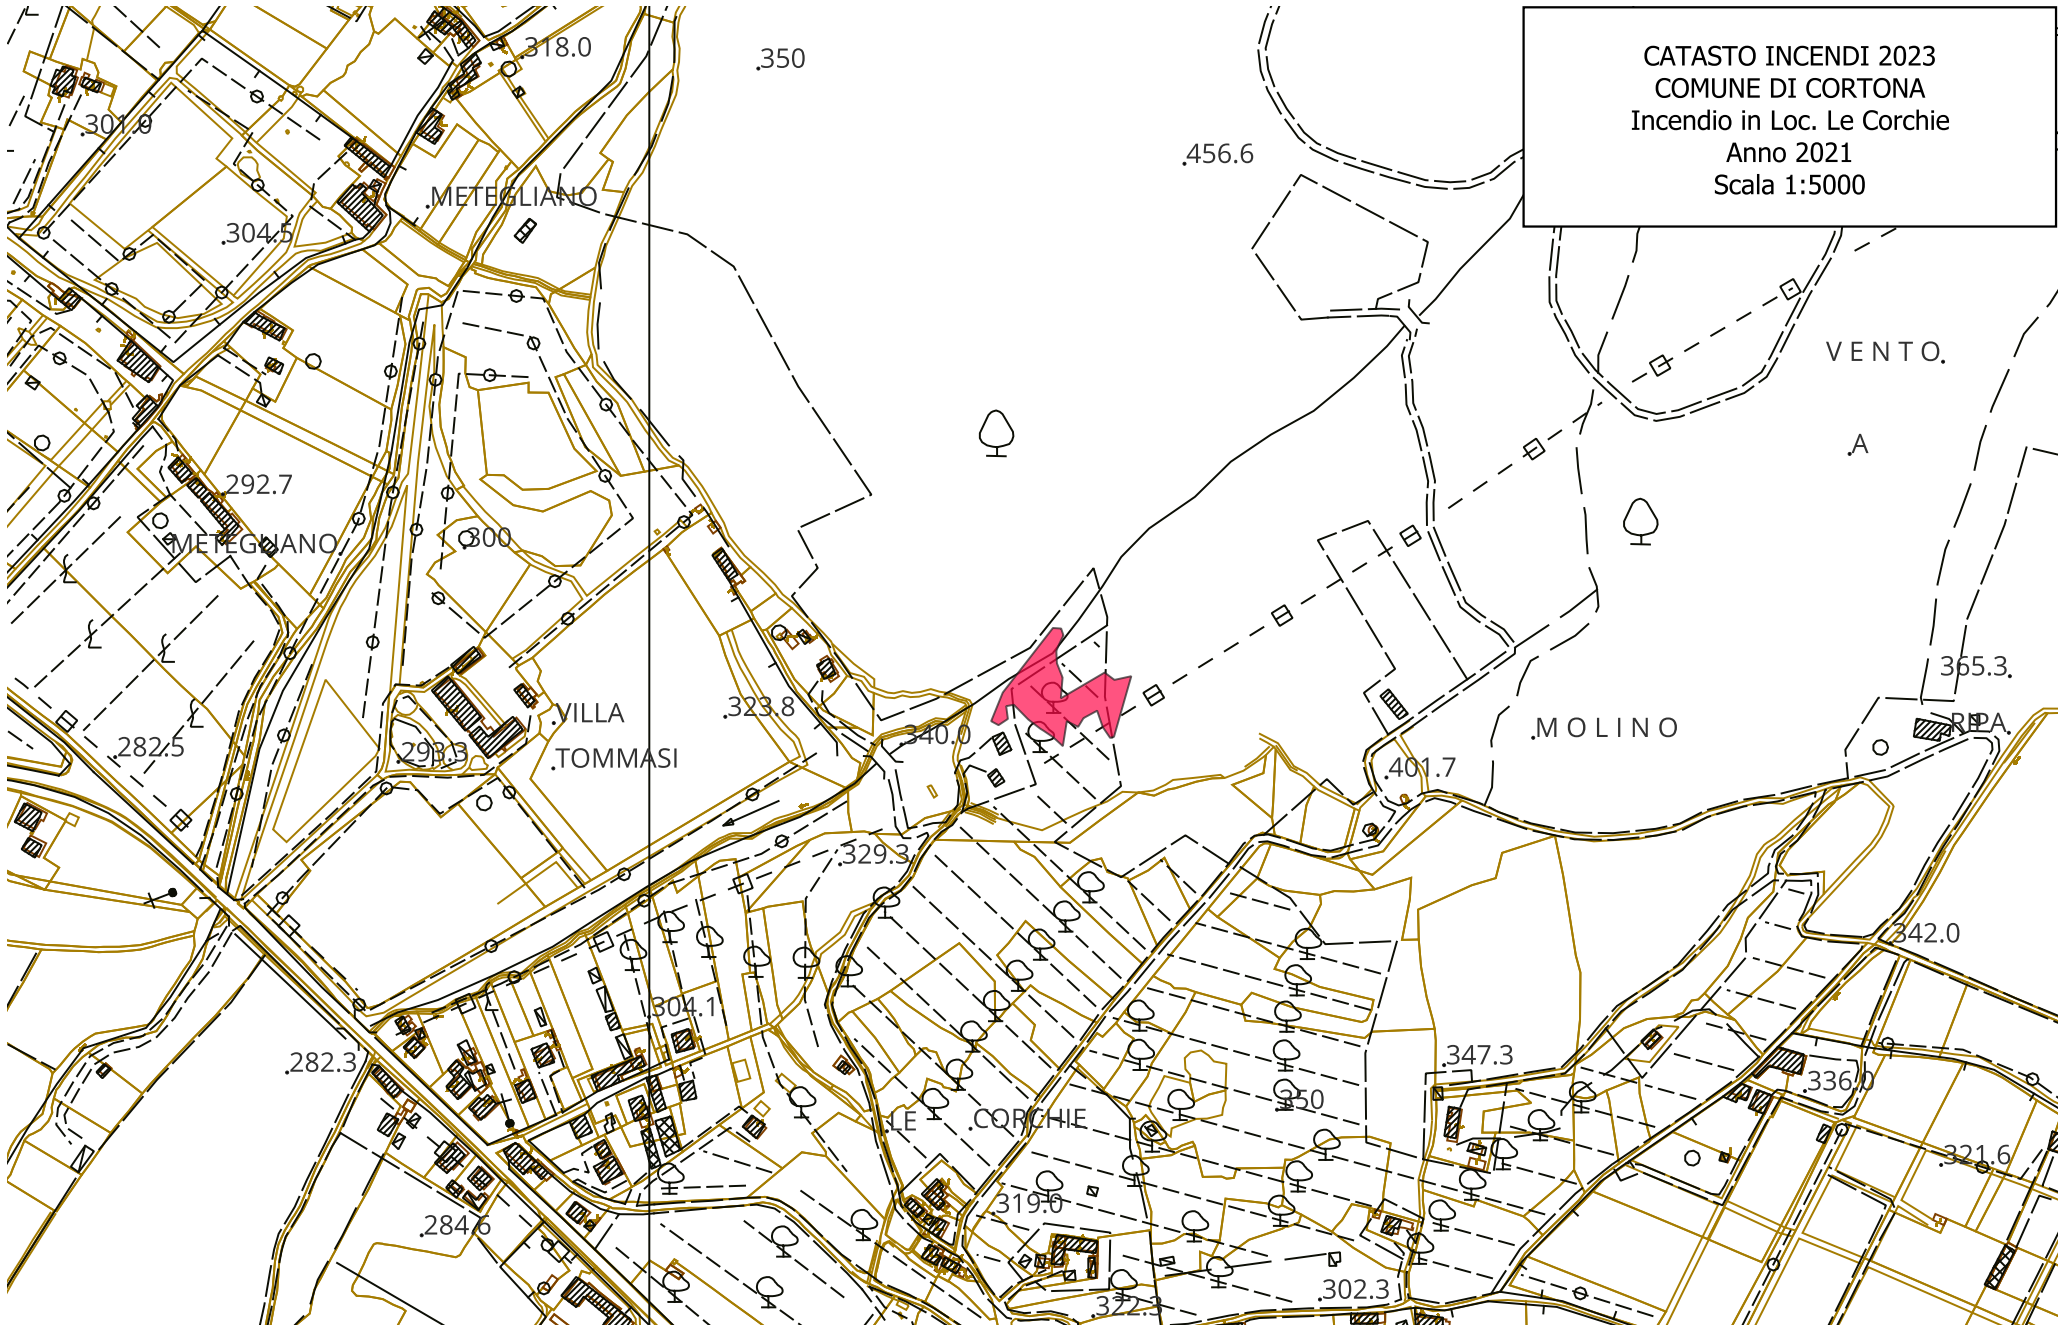

COMUNE DI CORTONA
Provincia di Arezzo

CATASTO DEI BOSCHI E DEI PASCOLI
PERCORSI DAL FUOCO
(L. 353/2000 e L.R. 39/2000)

TAVOLE GRAFICHE INCENDI
DEGLI ULTIMI 5 ANNI

ANNO 2023

Censimento aree interessate da incendi boschivi fino all'anno 2022

Cortona, Maggio 2023

La Responsabile del Procedimento
Ing. Natascia Volpi

La dirigente
Ing. Marica Bruni

CATASTO INCENDI 2023
COMUNE DI CORTONA
Incendio in Loc. Cegliolo
Anno 2019
Scala 1:5000

CATASTO INCENDI 2023
COMUNE DI CORTONA
Incendio in Loc. Bagnolo
Anno 2020
Scala 1:5000

CATASTO INCENDI 2023
COMUNE DI CORTONA
Incendio in Loc. Le Corchie
Anno 2021
Scala 1:5000

CATASTO INCENDI 2023
COMUNE DI CORTONA
Incendio in Loc. Madonna del Bagno
Anno 2021
Scala 1:5000

CATASTO INCENDI 2023
COMUNE DI CORTONA
Incendio in Loc. Parterre 1
Anno 2021
Scala 1:2000